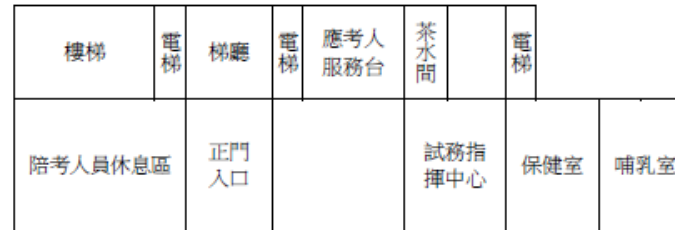

臺灣臺北地方檢察署檢察官助理筆試試場（試場 A~D）

和興路	樓梯	男女 廁所	8樓	電 1001	電 1002	電 1003	電 1004	樓梯	試務中心	試務指揮中心	監場會議室			×	南側	男女 廁所	樓梯			
									電 1005			電 1006	×	北側						
			7樓	1087	1086	1085	1084		1083	1082	1081	1080	1079	1078	1077			1076	×	南側
												陪考人員休息區			1075			×	北側	
			6樓	1062	1063	1064	1065		1066	1067	1068	1069	1070	1071	1072			1073	×	南側
												陪考人員休息區			1074			×	北側	
			5樓	1061	1060	1059	1058		1057	1056	1055	1054	D	C	B			A	×	南側
												陪考人員休息區			1049			×	北側	
			4樓	1039	1040	1041	1042		1043	1044	1045	1046	1047	1048	監場準備室			×	南側	
												陪考人員休息區		試務中心				×	北側	
			3樓	1038	1037	1036	1035		1034	1033	1032	1031	1030	1029	1028			1027	×	南側
												陪考人員休息區			1026			×	北側	
			2樓	1013	1014	1015	1016		1017	1018	1019	1020	1021	1022	1023			1024	×	南側
												陪考人員休息區			1025			×	北側	
			1樓	1012	1011	1010	1009		1008	1007	1006	1005	1004	1003	1002			1001	×	南側
												陪考人員休息區		試務中心				×	北側	

入口

中庭休息區

入口

臺北市文山區木柵路一段 72 號